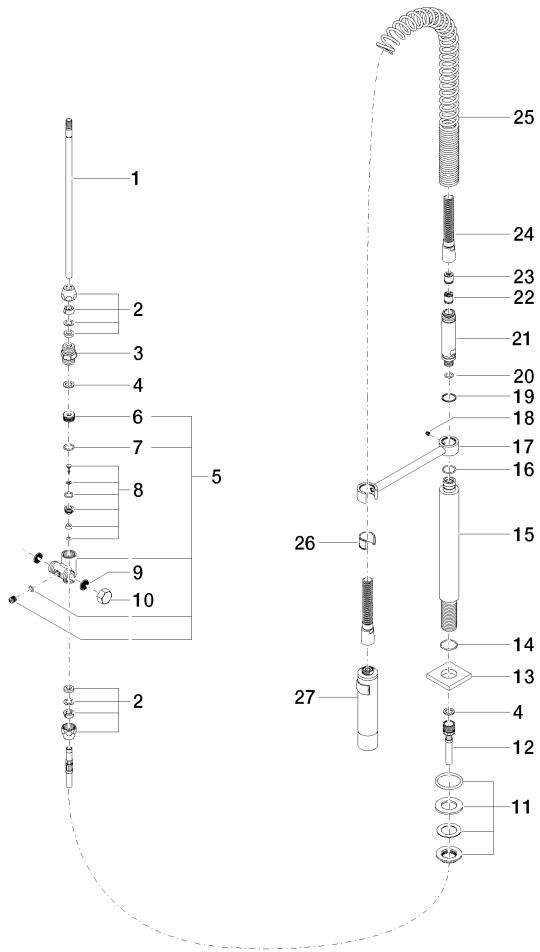

27 784 970

- Brausestrahl
- automatischer Umschalter Auslauf/Profi-Garnitur
- Armaturenhöhe 665 mm
- Einzelrosette 55 x 55 mm
- Bohrungsdurchmesser Profibrause 30 mm
- Sprayface mit Antikalk-System
- bleifrei

Nur kombinierbar mit 32800680, 32843680.

Eigensicher gegen Rückfließen.

	Chrom	27 784 970-00
	Platin gebürstet	27 784 970-06
	Platin	27 784 970-08
	Dark Chrome	27 784 970-19
	Chrom gebürstet (Edelstahl-Look)	27 784 970-93
	Dark Platinum gebürstet	27 784 970-99

27 784 970

mm [inches]
M 1:10

Durchflussdiagramm

Zertifikate

Belgaqua_22_277_2
7_3.

27 784 970

Ersatzteile für die
anderen
Oberflächenvarianten
finden Sie hier: Platin
gebürstet

27 784 970

Ersatzteilstückliste

Nr.	Artikelnummer	Benennung	Verbaumenge	Lieferzeit
1	04 24 02 046 01-07	Rohr	1	10
2	90 23 30 040 00-00	Verschraubung	2	10
3	90 24 03 168 00 90	Nippel	1	2
4	90 14 20 002 00 90	Dichtung	2	2
5	90 17 09 046 10 90	Umstellung	1	2
6	09 24 04 112 10 90	Nippel	1	2
7	90 14 10 033 00 90	Dichtung	1	2
8	90 21 10 031 10 90	Umstellung	1	2
9	09 23 01 039 90	Sieb	2	2
10	04 21 02 006 00 92	Kappe	1	2
11	04 23 10 004 03 90	Befestigungssatz	1	2
12	09 30 04 067 90	Schlauch	1	2
13	09 27 97 033-00	Rosette	1	10
14	09 14 10 120 90	Dichtung	1	2
15	09 11 10 066 10-00	Anschluss	1	60
16	09 14 10 031 90	Dichtung	1	2
17	04 17 20 014 00-00	Halter	1	10
18	09 31 11 049 90	Stift	1	2
19	09 14 15 012 90	Ring	1	2
20	09 14 10 003 90	Dichtung	1	2
21	09 30 01 067 10-00	Adapter	1	10
22	90 23 01 141 00 90	Rueckflussverhinderer	1	2
23	09 23 01 046 90	Rueckflussverhinderer	1	2
24	90 30 02 065 00-00	Schlauch	1	10
25	09 16 02 034 90	Feder	1	2
26	90 18 40 035 00 90	Huelse	1	2
27	04 12 11 094 10-00	Brause	1	10