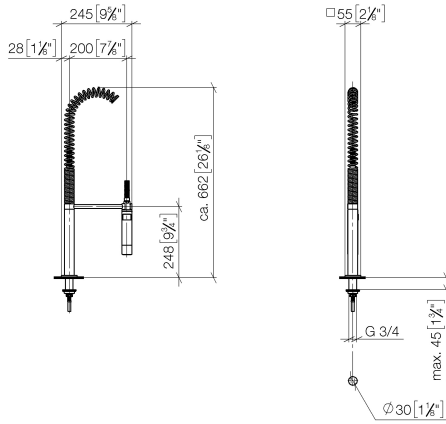

27 784 970

- Brausestrahl
- automatischer Umschalter Auslauf/Profi-Garnitur
- Armaturenhöhe 665 mm
- Einzelrosette 55 x 55 mm
- Bohrungsdurchmesser Profibrause 30 mm
- Sprayface mit Antikalk-System
- bleifrei

Nur kombinierbar mit 32800680, 32843680.

Eigensicher gegen Rückfließen.

	Chrom	27 784 970-00
	Platin gebürstet	27 784 970-06
	Platin	27 784 970-08
	Dark Chrome	27 784 970-19
	Chrom gebürstet (Edelstahl-Look)	27 784 970-93
	Dark Platinum gebürstet	27 784 970-99

27 784 970

mm [inches]
M 1:10

Durchflussdiagramm

Zertifikate

Belgaqua_22_277_2
7_3.

27 784 970

Ersatzteile für die
anderen
Oberflächenvarianten
finden Sie hier: Platin
gebürstet

27 784 970

Ersatzteilstückliste

Nr.	Artikelnummer	Benennung	Verbaumenge	Lieferzeit
1	04 24 02 046 01-07	Rohr	1	10
2	90 23 30 040 00-00	Verschraubung	2	10
3	90 24 03 168 00 90	Nippel	1	2
4	90 14 20 002 00 90	Dichtung	2	2
5	90 17 09 046 10 90	Umstellung	1	2
6	09 24 04 112 10 90	Nippel	1	2
7	90 14 10 033 00 90	Dichtung	1	2
8	90 21 10 031 10 90	Umstellung	1	2
9	09 23 01 039 90	Sieb	2	2
10	04 21 02 006 00 92	Kappe	1	2
11	04 23 10 004 03 90	Befestigungssatz	1	2
12	09 30 04 067 90	Schlauch	1	2
13	09 27 97 033-00	Rosette	1	10
14	09 14 10 120 90	Dichtung	1	2
15	09 11 10 066 10-00	Anschluss	1	60
16	09 14 10 031 90	Dichtung	1	2
17	04 17 20 014 00-00	Halter	1	10
18	09 31 11 049 90	Stift	1	2
19	09 14 15 012 90	Ring	1	2
20	09 14 10 003 90	Dichtung	1	2
21	09 30 01 067 10-00	Adapter	1	10
22	90 23 01 141 00 90	Rueckflussverhinderer	1	2
23	09 23 01 046 90	Rueckflussverhinderer	1	2
24	90 30 02 065 00-00	Schlauch	1	10
25	09 16 02 034 90	Feder	1	2
26	90 18 40 035 00 90	Huelse	1	2
27	04 12 11 094 10-00	Brause	1	10